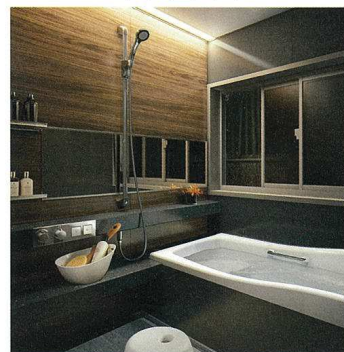

大型背面収納  
(家電収納庫付き)  
ツールユニット  
(食品庫・収納棚付き)

アクリル人造大理石製機能シンク  
家事らく♪シンク

業界初  
3層+  
人造大理石シンク

キッチンワークを、効率よく快適に。家事が“らく”になるシンクです。

耐震システムバス  
PREDENCIA  
プレデンシア

耐震システムバス  
RELAGE  
レラージュ

キーブクリーンフロア

天然石の質感をもつ30cm角大判タイルを採用した、キーブクリーンフロアが登場。ホテルの浴室のような、上質感をお届けします。

地震に強い

土台は浴室の重さを面全体に分散するフレーム構造。地震6強の強い揺れでも倒壊しません。

キレイが続く

サッと流すだけの圧倒的な清掃性。ホームーだからお手入れ簡単「家事らく仕様」。

温かさが続く

壁・床・天井からぬくもりを逃がさないよう、浴室全体を保温材で包み込み、温かさを長く保ちます。

ホームー洗面化粧台  
Eleena エリーナ

最高級シリーズにふさわしい、デザインと質感。フランクタイプやボウルの選択も広がり、ご家族構成やお好みにあわせてお選びいただけます。